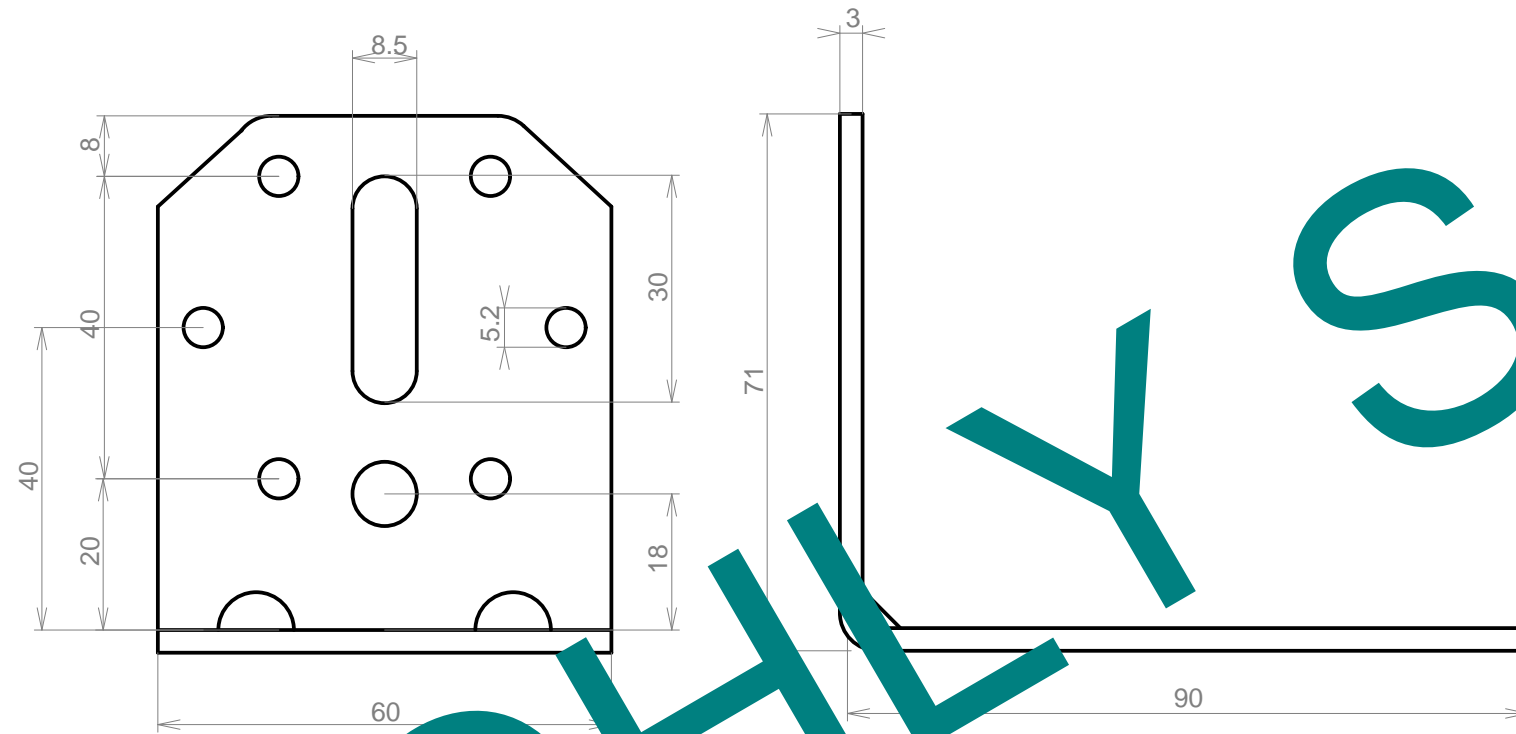

# KUCHLY SAS

EQUE 679030

		Echelle: <b>1</b>	Dessiné par : <b>ZIMM Y.</b>	<b>KUCHLY SAS</b> : 03 87 03 21 65 Email contact@kuchly-sa.fr 50 route de Phalsbourg 57400 SARREBOURG	
ind	modifications	date		Désignation du plan : <h2 style="color: green;">Equerre 679030</h2>	
0	création du plan	25/10/2015			
				Désignation du projet : <h2 style="color: green;">www.equerres.fr</h2>	
				Folio :	<b>1/1</b>