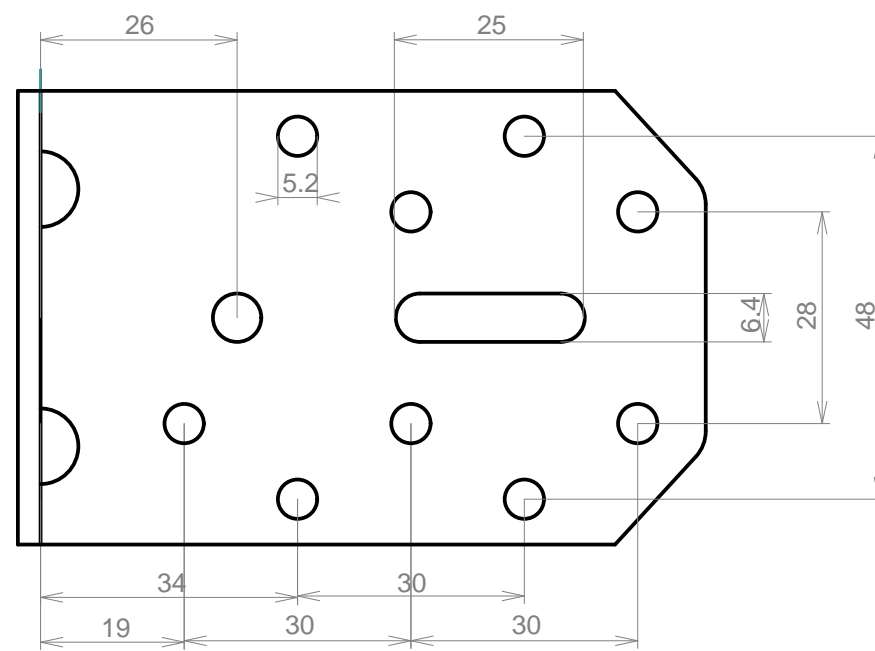

# KUCHLY SAS

EQUE 679030

		Echelle: <b>1</b>	Dessiné par : <b>ZIMM Y.</b>	<b>KUCHLY SAS</b> : 03 87 03 21 65 Email contact@kuchly-sa.fr 50 route de Phalsbourg 57400 SARREBOURG	
ind	modifications	date		Désignation du plan : <h2 style="color: green;">Equerre 679030</h2>	
0	création du plan	25/10/2015			
				Désignation du projet : <h2 style="color: green;">www.equerres.fr</h2>	
				Folio :	<b>1/1</b>